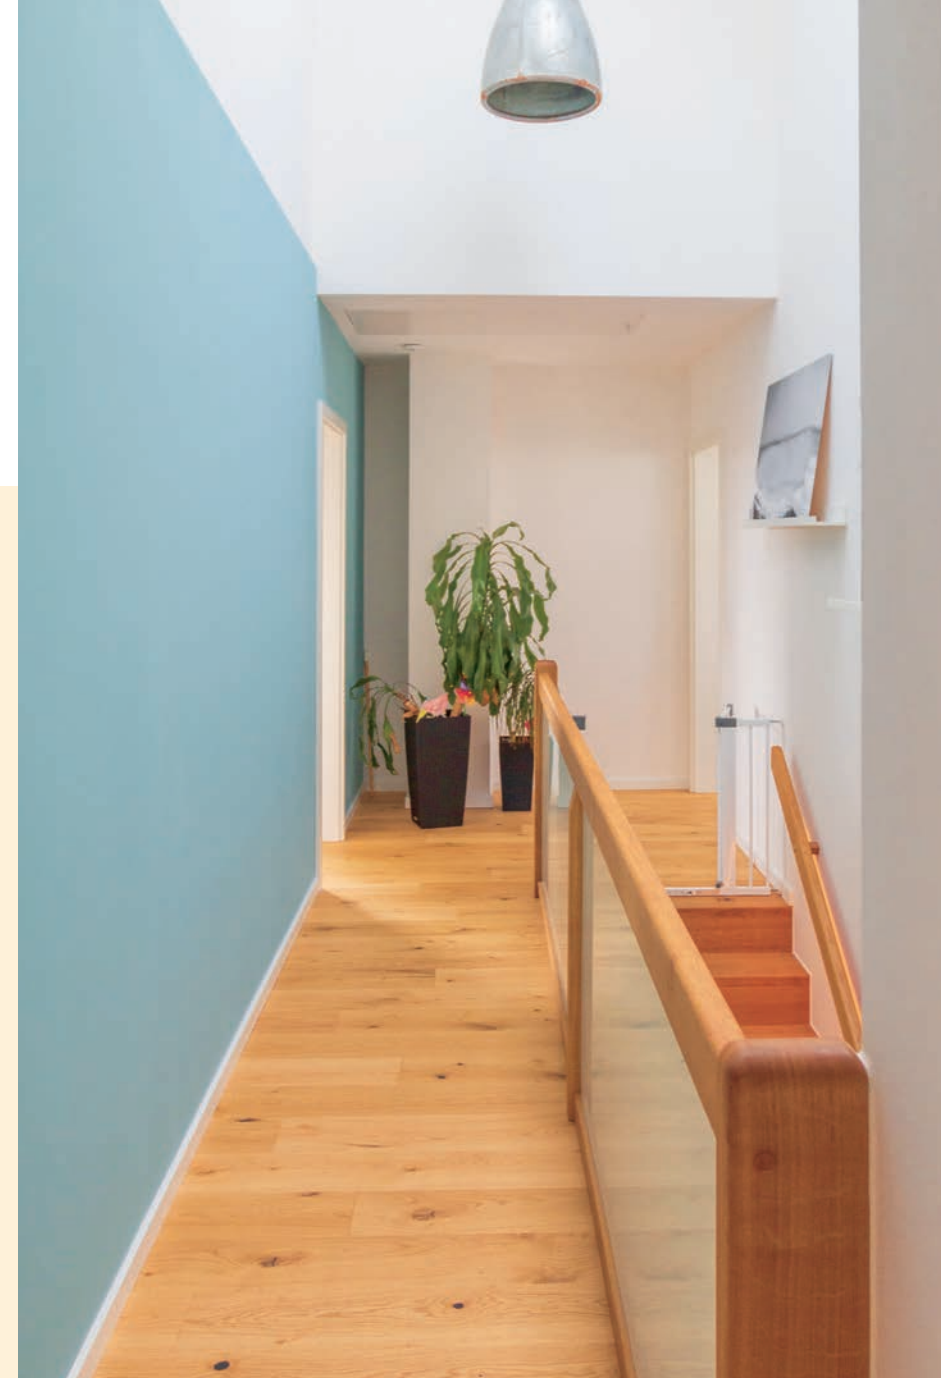

Absturzicherung aus Holz und Glas

Tritt für *Tritt* überzeugend.

Sie setzen architektonische Akzente, beeindrucken mit anspruchsvollem Design, erfüllen hohe Sicherheitsstandards und sind absolut alltagstauglich: Eine Treppe ist heutzutage mehr als der Weg von einer Ebene zur nächsten, sie ist beim Hausbau ein wichtiges Element – ja schon fast ein Kunstobjekt – im Gesamtkonzept.

Statik, Untergrund und Lichtverhältnisse müssen beim Treppenbau in Altbauten, besonders sorgfältig geprüft und berücksichtigt werden. Ihre neue Treppe wird bei Taglieber in bester Handwerkstradition von A bis Z selbst gebaut. Einen Materialmix mit Glas, Naturstein oder Edelstahl setzen wir gern professionell für Sie um. Unser Augenmerk liegt dabei auf Ästhetik UND auf höchster Qualität und Werthaltigkeit.

Können wir noch mehr für Sie tun? Sollen die Fensterbänke zur Treppe passen? Oder ein Schrank untergebaut werden? Fragen Sie einfach, unsere Treppenbauer und Schreiner haben ein offenes Ohr für Ihre Wünsche und Ideen!

**Die Taglieber
Treppenbau-Experten**
zeigen und entwickeln Lösungen,
nehmen Ihre Wunschtreppe von
Anfang an mit in die Werkplanung auf
und berücksichtigen die Lichtplanung
sowie ggf. Treppenlifteignung.
Deshalb passt sie beim Einbau
von Hand auch perfekt!