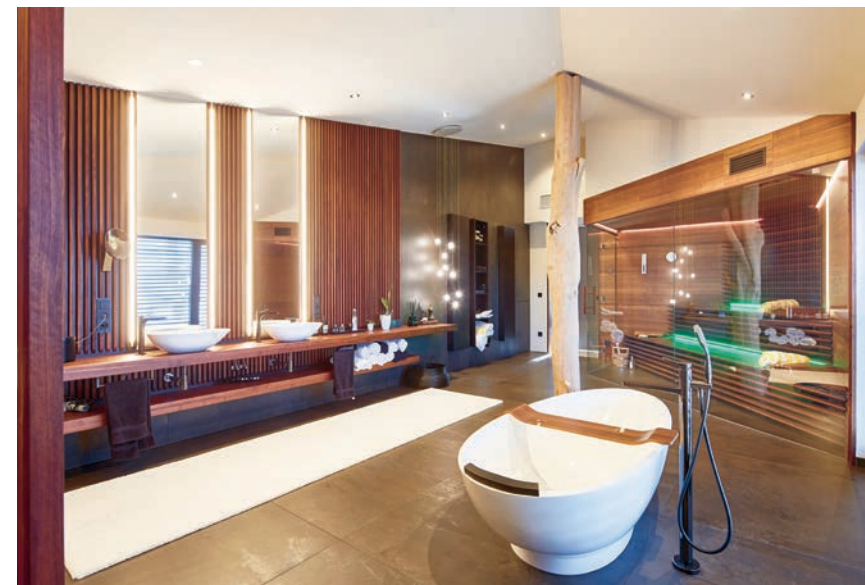

Handlaufbeleuchtung

Materialmix aus Holz und Edelstahlsprossen

Absturzicherung aus Holz und Glas

offene Podesttreppe in Eiche keilgezinkt

Raumspars-Treppe mit integriertem Stauraum

Realisierte Projekte

Wellness-Oasen aus der Taglieber-Schreinerei

Vordergrund: ca. 3,50 Meter hoher Baumstamm als Verkleidung um eine Stahlstütze
Hintergrund: Sauna mit Nussbaum-Lamellen als Sitzfläche und LED-Beleuchtung

Wellness Zuhause.

Lamellen-Schiebe-Element aus Nussbaum vor Dusche und Toilette