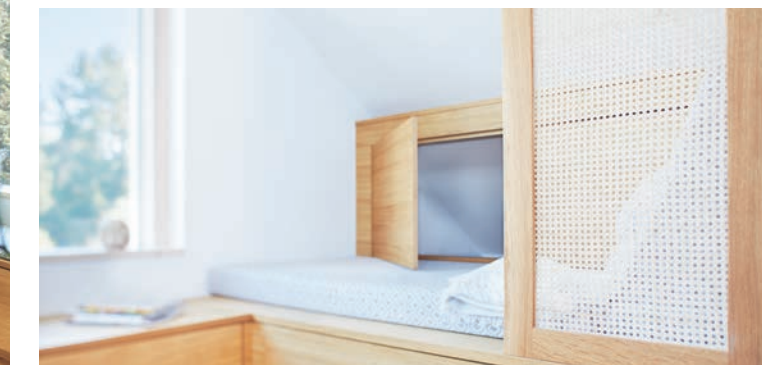

Lichtdurchflutete Dachgeschosswohnung mit maßgeschneiderten Taglieber Schreinermöbeln...

... in Nischen / Dachschrägen

... Sitzbankfenster mit ausziehbarem Bett

Zum Wohlfühlen konzipiert.

Die Wohnräume eines jeden Hauses spiegeln den Geschmack und persönlichen Lebensstil der Besitzer wider.