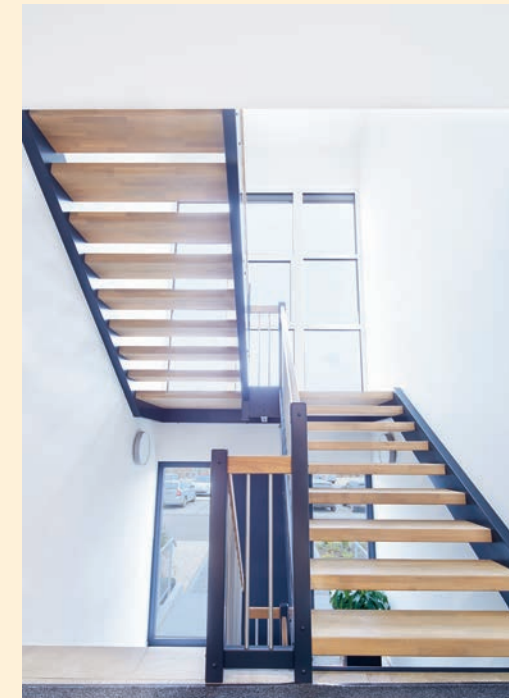

Statik, Untergrund und Lichtverhältnisse müssen beim Treppenbau in Altbauten, besonders sorgfältig geprüft und berücksichtigt werden. Ihre neue Treppe wird bei Taglieber in bester Handwerkstradition von A bis Z selbst gebaut. Einen Materialmix mit Glas, Naturstein oder Edelstahl setzen wir gern professionell für Sie um. Unser Augenmerk liegt dabei auf Ästhetik UND auf höchster Qualität und Werthaltigkeit.

Können wir noch mehr für Sie tun? Sollen die Fensterbänke zur Treppe passen? Oder ein Schrank untergebaut werden? Fragen Sie einfach, unsere Treppenbauer und Schreiner haben ein offenes Ohr für Ihre Wünsche und Ideen!

**Die Taglieber
Treppenbau-Experten**
zeigen und entwickeln Lösungen,
nehmen Ihre Wunschtreppe von
Anfang an mit in die Werkplanung auf
und berücksichtigen die Lichtplanung
sowie ggf. Treppenlifteignung.
Deshalb passt sie beim Einbau
von Hand auch perfekt!

Handlaufbeleuchtung

Materialmix aus Holz und Edelstahlsprossen

Absturzicherung aus Holz und Glas

offene Podesttreppe in Eiche keilgezinkt

Raumspars-Treppe mit integriertem Stauraum

Realisierte Projekte

Wellness-Oasen aus der Taglieber-Schreinerei