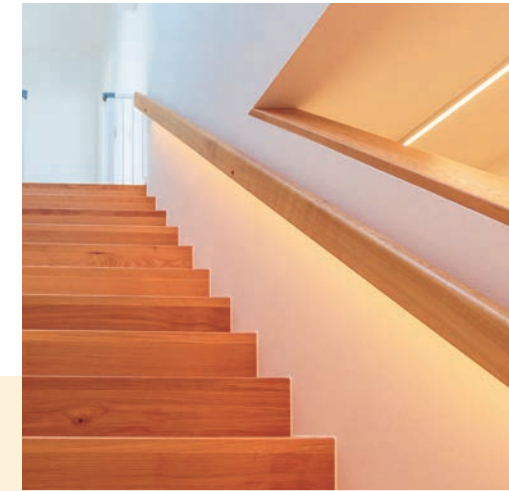

Tritt für *Tritt* überzeugend.

Sie setzen architektonische Akzente, beeindrucken mit anspruchsvollem Design, erfüllen hohe Sicherheitsstandards und sind absolut alltagstauglich: Eine Treppe ist heutzutage mehr als der Weg von einer Ebene zur nächsten, sie ist beim Hausbau ein wichtiges Element – ja schon fast ein Kunstobjekt – im Gesamtkonzept.

Statik, Untergrund und Lichtverhältnisse müssen beim Treppenbau in Altbauten, besonders sorgfältig geprüft und berücksichtigt werden. Ihre neue Treppe wird bei Taglieber in bester Handwerkstradition von A bis Z selbst gebaut. Einen Materialmix mit Glas, Naturstein oder Edelstahl setzen wir gern professionell für Sie um. Unser Augenmerk liegt dabei auf Ästhetik UND auf höchster Qualität und Werthaltigkeit.

Können wir noch mehr für Sie tun? Sollen die Fensterbänke zur Treppe passen? Oder ein Schrank untergebaut werden? Fragen Sie einfach, unsere Treppenbauer und Schreiner haben ein offenes Ohr für Ihre Wünsche und Ideen!

**Die Taglieber
Treppenbau-Experten**
zeigen und entwickeln Lösungen,
nehmen Ihre Wunschtreppe von
Anfang an mit in die Werkplanung auf
und berücksichtigen die Lichtplanung
sowie ggf. Treppenlifteignung.
Deshalb passt sie beim Einbau
von Hand auch perfekt!

Handlaufbeleuchtung