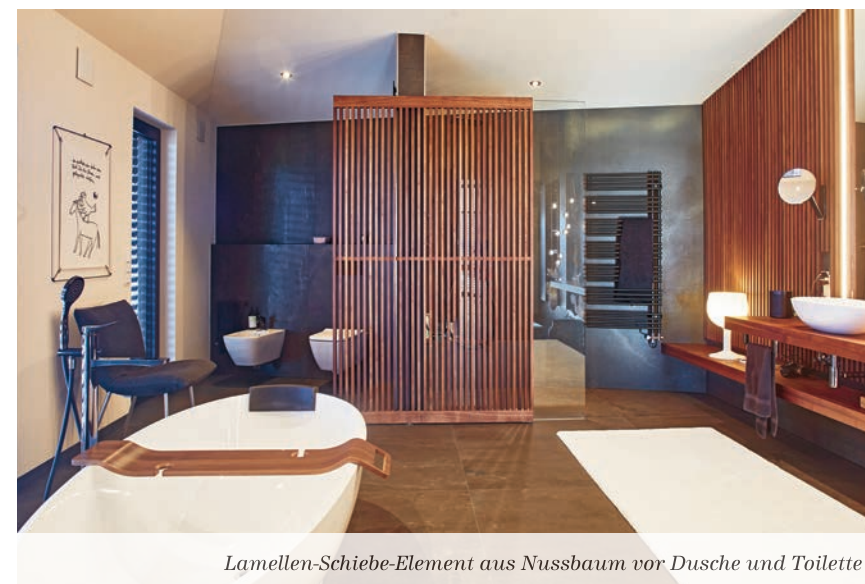

Handlaufbeleuchtung

Materialmix aus Holz und Edelstahlsprossen

Absturzicherung aus Holz und Glas

offene Podesttreppe in Eiche keilgezinkt

Raumspars-Treppe mit integriertem Stauraum

Realisierte Projekte

Wellness-Oasen aus der Taglieber-Schreinerei

Vordergrund: ca. 3,50 Meter hoher Baumstamm als Verkleidung um eine Stahlstütze
Hintergrund: Sauna mit Nussbaum-Lamellen als Sitzfläche und LED-Beleuchtung

Wellness Zuhause.

Lamellen-Schiebe-Element aus Nussbaum vor Dusche und Toilette